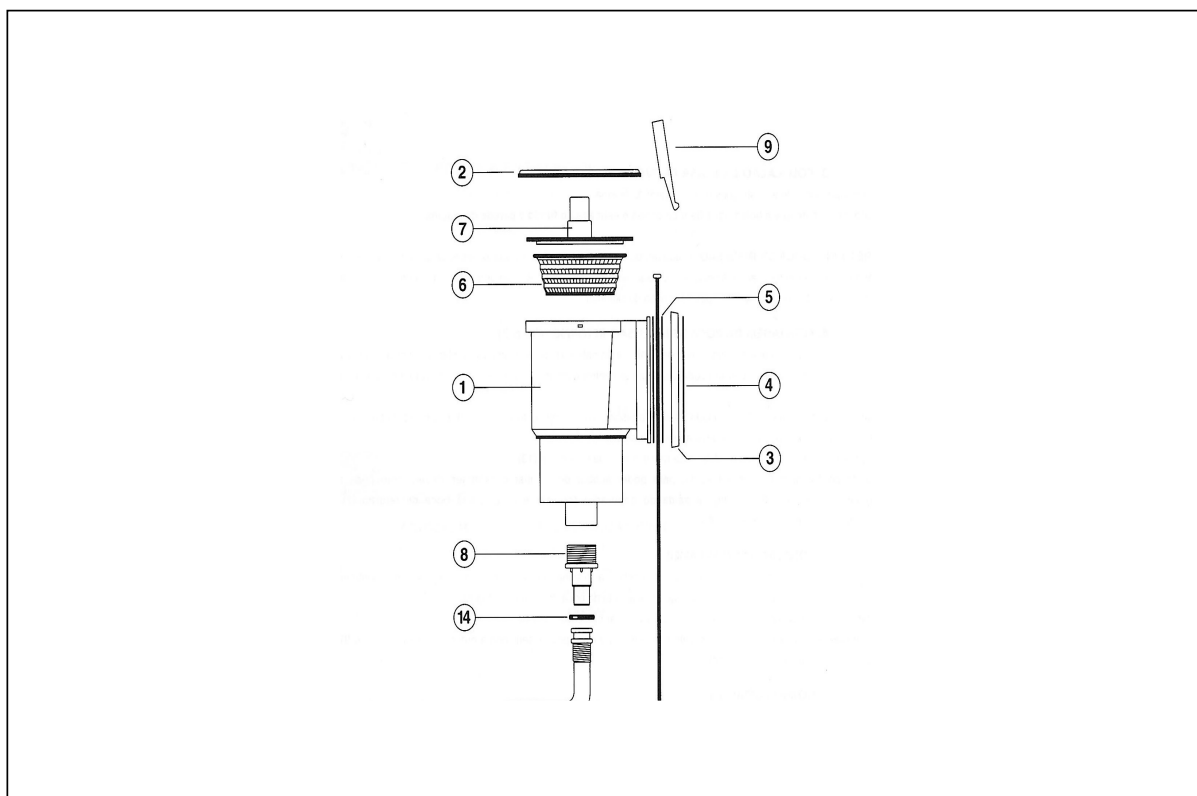

1540400 SKIMMER 15x15

detail	identifikace	popis
1	IA050B1	Tělo skimmeru <i>Skimmer body</i>
2	IA050B2	Víko skimmeru <i>Skimmer lid</i>
3	IA050B3	Příruba skimmeru 15x15 <i>Flange of skimmer</i>
4	IA050B4	Rámeček <i>Cover plate of skimmer</i>
5	IA050B5	Těsnění příruby skimmeru 15x15 <i>Washer of skimmer</i>
6	IA050B6	Košík skimmeru 15x15 <i>Basket</i>
7	IA050B7	Vakuový kotouč skimmeru 15x15 <i>Vacuum disk</i>
8	IA050B8	Hadicový trn <i>Hose connection</i>
9	IA050B9	Dvířka skimmeru 15x15 <i>Door of skimmer</i>
10	IA050B10	Vruty nerez <i>Bag of screw</i>
14	IA050B14	Svorka <i>Clamp</i>